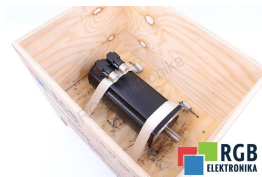

Reparatur von MSK050C-0600-NN-M1-AG1-NNNN BOSCH REXROTH

Wir reparieren jedes SIEMENS Gerät. Wenn Sie das Gerät, an dem Sie interessiert sind, nicht finden, kontaktieren Sie uns. Wir holen die Geräte **kostenlos** per Kurier oder persönlich ab, so dass wir die Reparatur auch in wenigen Stunden durchführen können. Wir diagnostizieren Ihr Gerät **kostenlos**, und wenn Sie sich entscheiden, auf die Reparatur bei uns zu verzichten, dann müssen Sie keine Kosten tragen. Wir bieten eine **24-monatige Garantie** auf die gesamte Reparaturleistung an. Wir sind 24 Stunden am Tag erreichbar, auch an Wochenenden und Feiertagen. Rufen Sie uns **unter der 24/7-Nummer [+48 71 750 09 77](tel:+48717500977)** an und lassen sich sofort helfen.

TECHNISCHE ANGABEN

HERSTELLER	BOSCH REXROTH
MODELL	MSK050C-0600-NN-M1-AG1-NNNN
KATEGORIE	AC- und DC-Motoren
GEWICHT	12.0 kg

SCHREIBEN SIE UNS
info24@rgbrepairs.de

SUPPORT RUND UM DIE UHR VERFÜGBAR
[+48 717 500 977](tel:+48717500977)